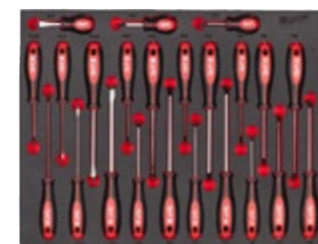

€ 1.109,00* IVA ESC.

€ 1.352,98 IVA INC.

171 PEZZI

CONTENUTO ASSORTIMENTO

- Set cricchetto e bussole da 1/4" - 28 pezzi (4932479824)
- Set cricchetto e bussole da 1/2" - 28 pezzi (4932479826)
- Set chiavi combinate MAX BITE™ (4932479827)
- Set giraviti completo - 23 pezzi (4932479830)
- Set chiavi Torx pieghevoli - 8 pezzi (4932480979)
- Set chiavi esagonali compatte (4932492399)
- Set 40 pezzi AVV./FORAT. SHOCKWAVE™ (4932492004)
- Set punte HSS-G 19 pz. (Ø da 1 a 10 con incrementi di 0.5) (4932352374)