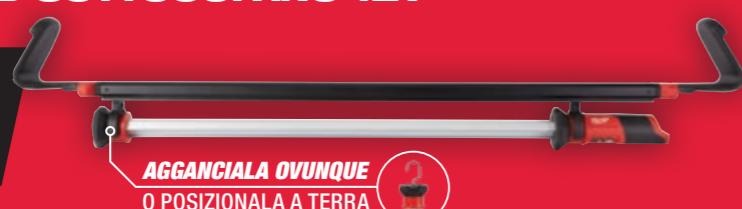

M12 TORCIA LED SOTTOCOFANO 12V

SI ESTENDE DA
119 CM A 196 CM
PERFETTA ANCHE PER
GRANDI AUTO E CAMION

AGGANCIALA OVUNQUE
O POSIZIONALA A TERRA

Autonomia		
L	600	1350
h	8	4

1350 LUMEN

IP54

€ 193,98 IVA INC.

€ 159,00 IVA ESC.

L4 NL400-301 | COD. ART. 4933479898

TORCIA DA COLLO REGOLABILE RICARICABILE USB 400 LUMEN

DUE MODALITÀ, FINO A 8 ORE DI AUTONOMIA

ROTAZIONE VERTICALE 130°

250 O 400 LUMEN

Autonomia

L 250 400

h 8 2.5