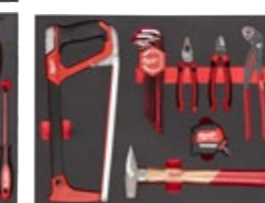

€ 1.589,00* IVA ESC.

€ 1.938,58 IVA INC.

190 PEZZI

CONTENUTO ASSORTIMENTO

- Set cricchetto e bussole da 1/4" - 28 pezzi (4932479824)
- Set cricchetto e bussole da 1/2" - 28 pezzi (4932479826)
- Set chiavi combinate MAX BITE™ (4932479827)
- Set chiavi a T con bussola esagonale snodata - 8 pezzi (4932499113)
- Set giraviti completo - 23 pezzi (4932479830)
- Set pinze generiche - 3 pezzi (4932493256)
- Set pinze reversibili per anelli elastici - 3 pezzi (4932493632)
- Set martelli n°1 - 2 pezzi (4932493253)
- Set di bussole a macchina gommate da 1/2" SHOCKWAVE™ - 3 pezzi (4932451568)
- Set 40 pezzi AVV./FORAT. SHOCKWAVE™ (4932492004)
- Set punte HSS-G 19 pz. (Ø da 1 a 10 con incrementi di 0.5) (4932493869)
- Set chiavi esagonali compatte (4932492399)
- Set chiavi Torx pieghevoli (4932480979)

CONTENUTO ASSORTIMENTO

- Set cricchetti e bussole da 1/4", 3/8" e 1/2" - 28 pezzi (4932498518)
- Set chiavi combinate MAX BITE™ (4932479827)
- Set chiavi a forchetta doppia - 10 pezzi (4932493629)
- Set giraviti completo - 23 pezzi (4932479830)
- Set utensili generici - 15 pezzi (4932493257)
- Set pinze reversibili per anelli elastici - 3 pezzi (4932493632)
- Set 40 pezzi AVV./FORAT. SHOCKWAVE™ (4932492004)
- Set punte HSS-G 19 pz. (Ø da 1 a 10 con incrementi di 0.5) (4932493869)
- Set chiavi esagonali compatte (4932492399)
- Set chiavi Torx pieghevoli (4932480979)