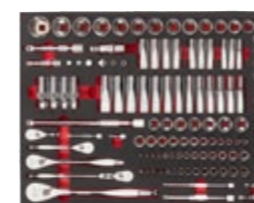

CARRELLO + ASSORTIMENTO INDUSTRIAL

Descrizione	Cod. art.
CARRELLO PORTAUTENSILI 7 CASSET. - MEDIO	4932498252
ASSORTIMENTO INDUSTRIA IN TERMOFORMATI - 244 PZ	4932499475
SET CHIAVI ESAGONALI COMPATTE	4932492399
SET CHIAVI TORX PIEGHEVOLI	4932480979

€ 1.899,00* IVA ESC.

€ 2.316,78 IVA INC.

262 PEZZI

*IL CARRELLO È INCLUSO NEL PREZZO