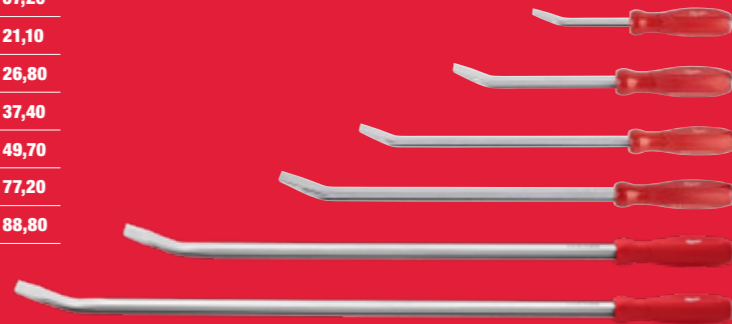

MARTELLI E MAZZUOLE

MARTELLINO IN FIBRA DI VETRO

Cod. Art.	Peso	IVA INC.	IVA ESC.
4932478661	200g	€ 16,35	€ 13,40
4932478662	300g	€ 17,81	€ 14,60
4932478663	500g	€ 19,40	€ 15,90
4932478664	800g	€ 20,74	€ 17,00
4932478665	1000g	€ 26,35	€ 21,60

MAZZUOLA ANTIRIMBALZO

Cod. Art.	Peso	IVA INC.	IVA ESC.
4932492350	790g	€ 35,50	€ 29,10
4932492351	1360g	€ 46,36	€ 38,00

LEVE CON ESTREMITÀ INCLINATA

Cod. Art.	Descrizione	IVA INC.	IVA ESC.
48229214	Set 4 pz (200, 300, 450, 600mm)	€ 69,78	€ 57,20
4932480595	200mm	€ 25,74	€ 21,10
4932480596	300mm	€ 32,70	€ 26,80
4932480597	450mm	€ 45,63	€ 37,40
4932480598	600mm	€ 60,63	€ 49,70
4932480599	900mm	€ 94,18	€ 77,20
4932480600	1000mm	€ 108,34	€ 88,80

UNCINI

Cod. Art.	Descrizione	IVA INC.	IVA ESC.
1 48229215	Set 4 pz Slim	€ 26,84	€ 22,00
2 4932480568	Set 4 pz Standard	€ 32,09	€ 26,30
3 4932480569	Set 8 pz	€ 47,34	€ 38,80
4 4932480570	Uncino punta piatta	€ 10,13	€ 8,30
5 4932480571	Uncino punta curvata	€ 10,13	€ 8,30
6 4932480572	Uncino con punta inclinata di 90°	€ 10,13	€ 8,30
7 4932480573	Uncino con punta inclinata di 45°	€ 10,13	€ 8,30

CARRELLI PORTAUTENSILI

Cod. Art. 4932478849

€ 1.215,97 IVA INC.

€ 996,70 IVA ESC

CARRELLO PORTAUTENSILI A 7 CASSETTI

Cassetto (n°)	Lunghezza (mm)	Profondità (mm)	Altezza (mm)	Peso max (kg)
1 - 5	533	417	69	45
6	533	417	121	45
7	533	417	222	90

1064 mm
524 mm
810 mm

PIANO DI LAVORO IN ABS CON FORI PER GIRAVITI E VANI DI ARCHIVIAZIONE

PANNELLO FORATO

TAPPETINI ANTISCIVOLO ALL'INTERNO DEI CASSETTI

SISTEMA ANTIRIBALTAMENTO

CHIUSURA AMMORTIZZATA DEI CASSETTI

ORGANISER PER BATTERIE

PORTAFLACONI LATERALE

ORGANISER PER ELETTROUTENSILI E BATTERIE

PARAURTI ANGOLARI IN ABS

CUSCINETTI A SFERA CON PERNO INGRASSATORE

SISTEMA DI APERTURA A SGANCIO RAPIDO

MULTIPRESA MAGNETICO INTEGRATO

RUOTE DA 125MM. DUE FISSE E DUE GIREVOLI CON FRENO