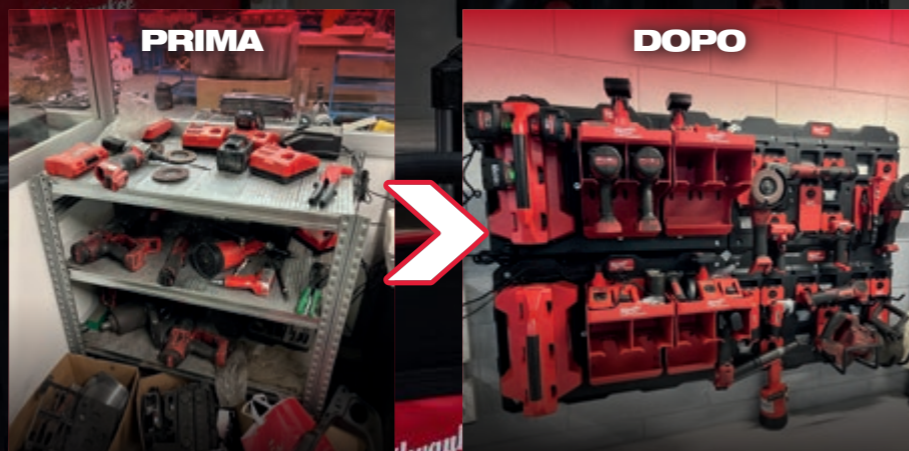

ORGANIZZA I TUOI UTENSILI CON IL SISTEMA A PARETE PACKOUT™

Consulta gli accessori del sistema a parete nella pagina successiva

PACKOUT™ SISTEMA A PARETE

PACKOUT™ Gancio diritto 4932480700 € 17,20 IVA INC. € 14,10 IVA ESC.	PACKOUT™ Gancio curvo 4932480701 € 17,20 IVA INC. € 14,10 IVA ESC.	PACKOUT™ Gancio largo 4932480702 € 19,76 IVA INC. € 16,20 IVA ESC.	PACKOUT™ Gancio a S 4932480703 € 13,54 IVA INC. € 11,10 IVA ESC.	PACKOUT™ Gancio diritto corto 4932480704 € 9,88 IVA INC. € 8,10 IVA ESC.	PACKOUT™ Gancio curvo corto 4932480705 € 9,88 IVA INC. € 8,10 IVA ESC.
PACKOUT™ Portaflacone 4932480706 € 8,78 IVA INC. € 7,20 IVA ESC.	PACKOUT™ Portarotolo di carta 4932480707 € 15,62 IVA INC. € 12,80 IVA ESC.	PACKOUT™ Portabatterie M12 4932480708 € 13,18 IVA INC. € 10,80 IVA ESC.	PACKOUT™ Portabatterie M18 4932480709 € 16,10 IVA INC. € 13,20 IVA ESC.	PACKOUT™ Scaffale per pinze 4932480710 € 14,27 IVA INC. € 11,70 IVA ESC.	PACKOUT™ Scaffale per giraviti 4932480711 € 10,37 IVA INC. € 8,50 IVA ESC.
PACKOUT™ Mensola 4932480713 € 14,40 IVA INC. € 11,80 IVA ESC.	PACKOUT™ Sostegno con blocco 4932480714 € 40,87 IVA INC. € 33,50 IVA ESC.	PACKOUT™ Cestino compatto 4932480698 € 7,56 IVA INC. € 6,20 IVA ESC.	PACKOUT™ Cestino 4932480699 € 11,59 IVA INC. € 9,50 IVA ESC.	PACKOUT™ Scaffale con clip di aggancio 4932493377 € 14,27 IVA INC. € 11,70 IVA ESC.	PACKOUT™ Scaffale magnetico 4932493378 € 31,48 IVA INC. € 25,80 IVA ESC.
PACKOUT™ Cestello 4932493379 € 12,08 IVA INC. € 9,90 IVA ESC.	PACKOUT™ Cestino compatto magnetico 4932493380 € 8,78 IVA INC. € 7,20 IVA ESC.	PACKOUT™ Cestino magnetico 4932493381 € 12,69 IVA INC. € 10,40 IVA ESC.	PACKOUT™ Sostegno con blocco compatto 4932493382 € 20,74 IVA INC. € 17,00 IVA ESC.	PACKOUT™ Gancio singolo diritto corto 4932493383 € 9,03 IVA INC. € 7,40 IVA ESC.	PACKOUT™ Gancio multiplo diritto corto 4932493384 € 17,93 IVA INC. € 14,70 IVA ESC.

PACKOUT™ Starter kit a parete
4932493620

€ 115,78 IVA INC.
€ 94,90 IVA ESC.

- PACKOUT™ Piastra di stoccaggio XL
- PACKOUT™ Scaffale per elettroutensili
- PACKOUT™ Portabatterie M12
- PACKOUT™ Portabatterie M18

PACKOUT™ Baule
4932480623

€ 217,28 IVA INC.
€ 178,10 IVA ESC.

PACKOUT™ Piastra di stoccaggio XL
4932480622

€ 62,71 IVA INC.
€ 51,40 IVA ESC.

PACKOUT™ Piastra di stoccaggio compatta
4932480621

€ 30,13 IVA INC.
€ 24,70 IVA ESC.

PACKOUT™ Scaffale per elettroutensili
4932480712

€ 32,57 IVA INC.
€ 26,70 IVA ESC.